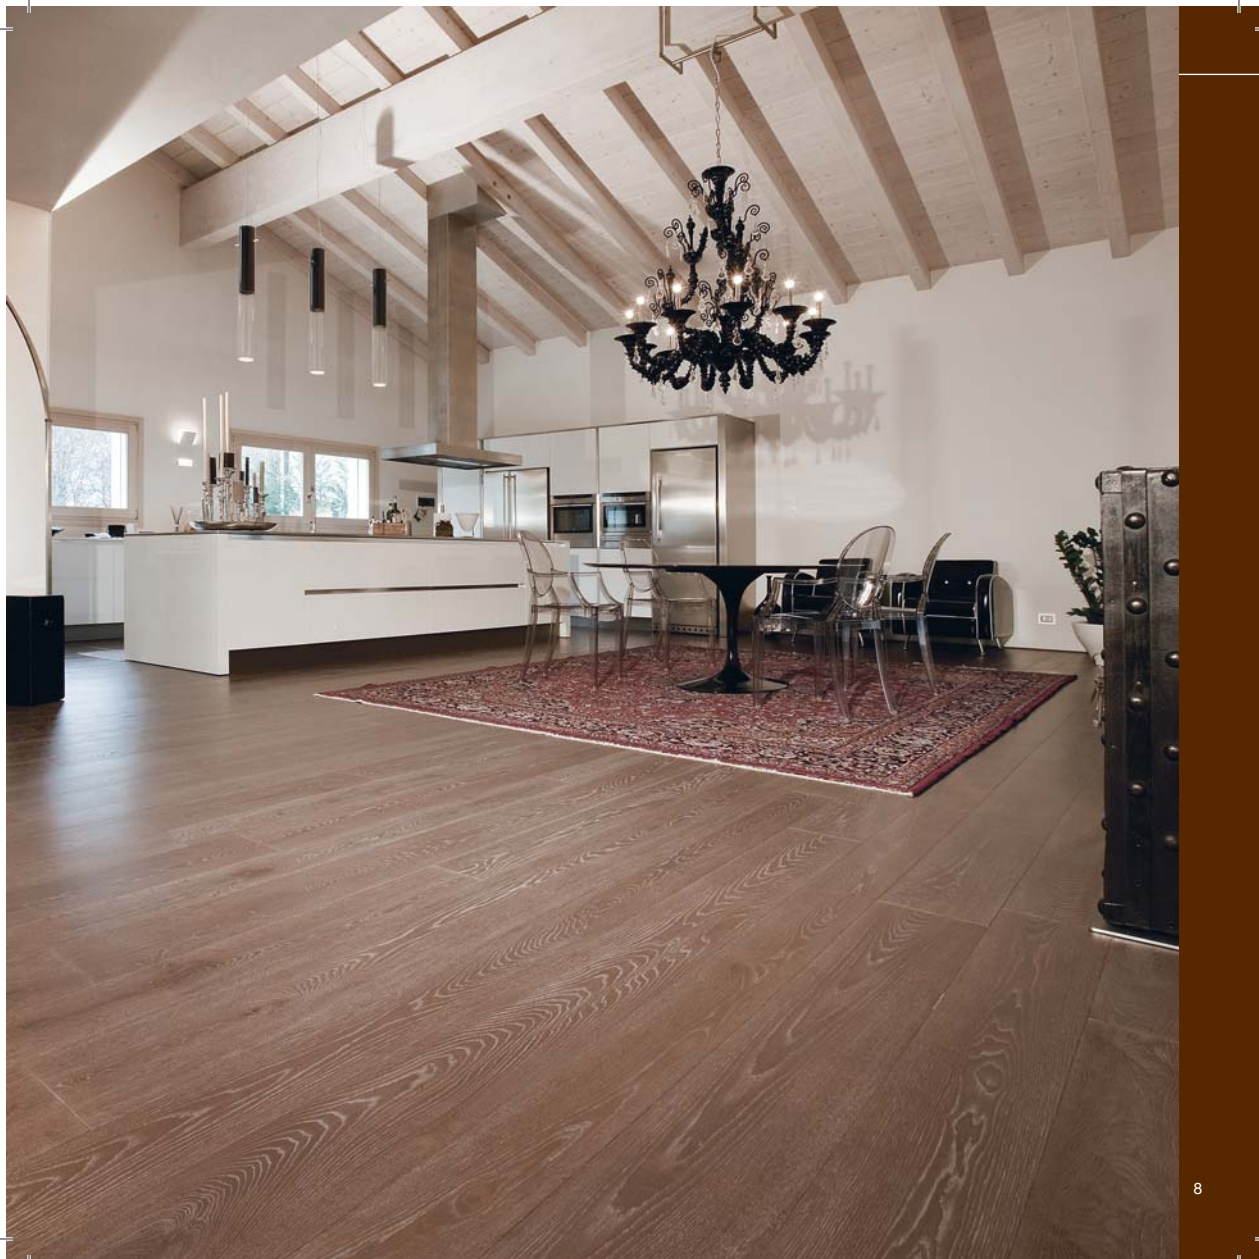

AnticoAsolo® 
TAVOLATO PREFINITO
3 strati

.6
ROVERE SPAZZOLATO
OLIATO BIANCO 099
099 WHITE OILED
BRUSHED OAK

.7
ROVERE SPAZZOLATO
OLIATO
OILED BRUSHED OAK

8
ROVERE SPAZZOLATO
VERNICIATO CAFFÈ
BRUSHED COFFEE
VARNISHED OAK